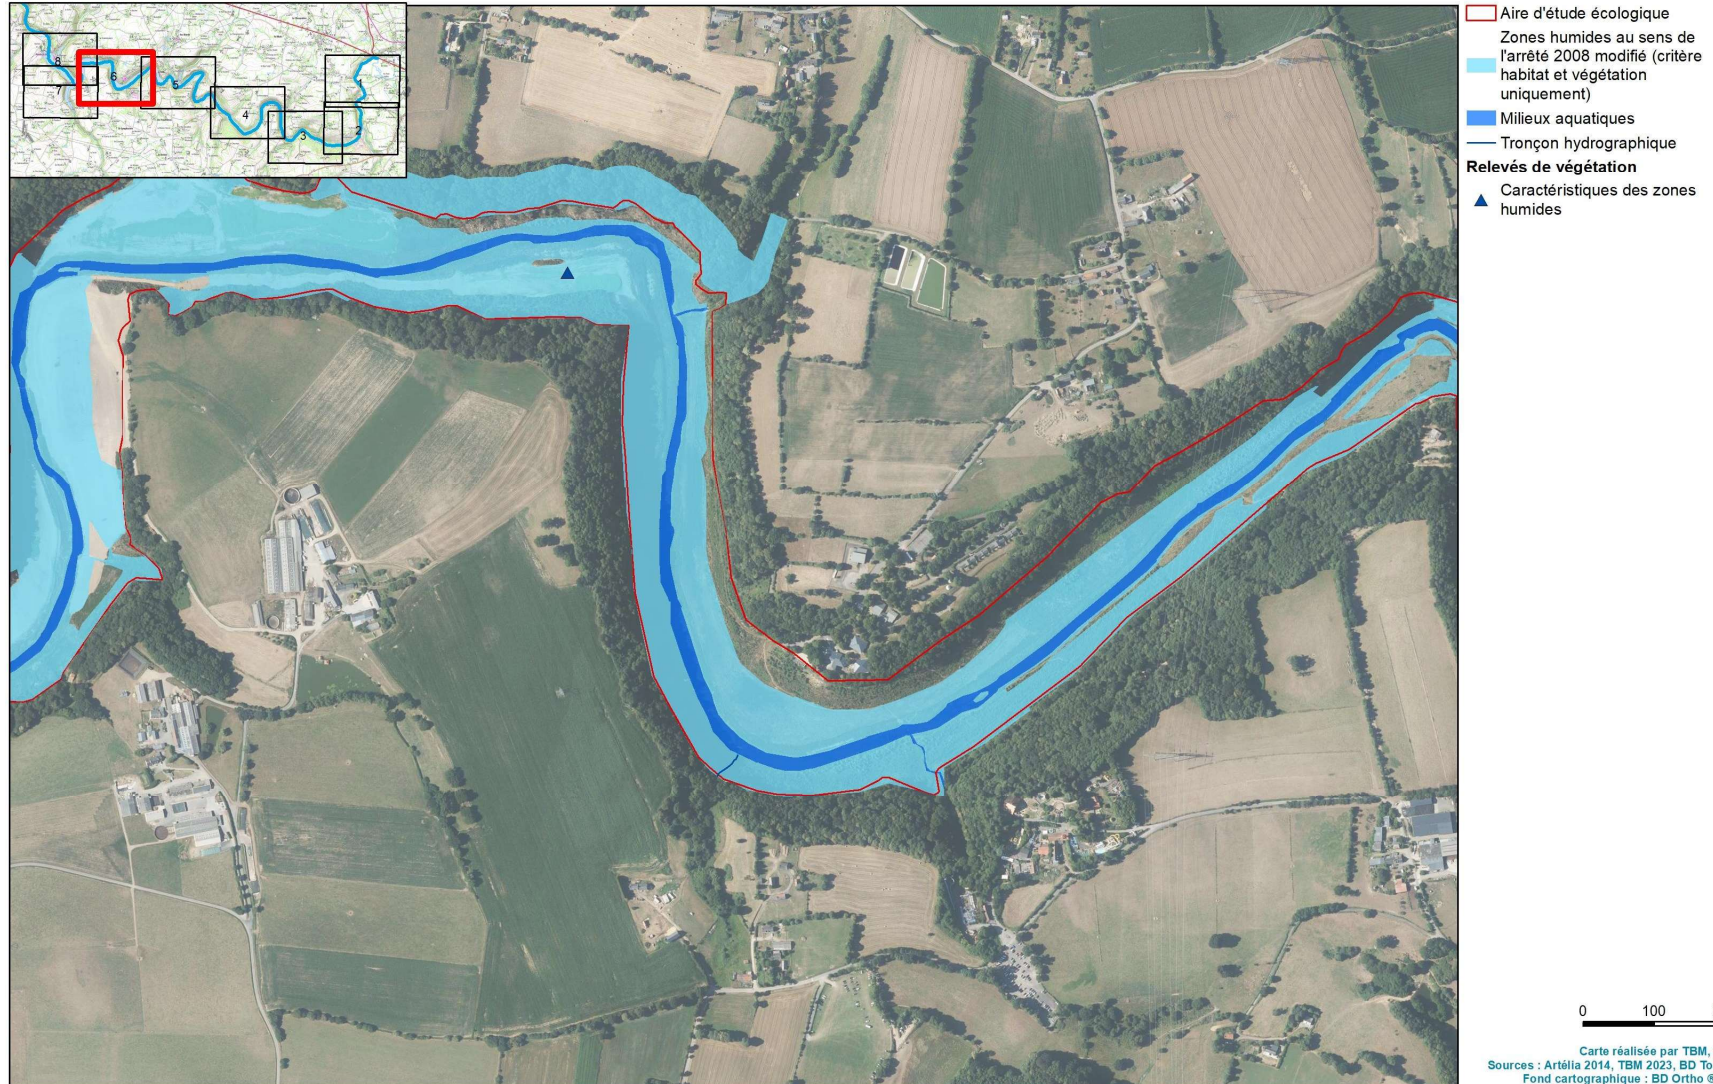

Fourrés mésophiles

Fourrés mésophiles

Ourlets à Ortie dioïque

Ourlets rivulaires x Aulnaies-Saulaies

Mégaphorbiaies à Jonc diffus

Ourlets à Ortie dioïque x Roselières à Baldingère faux-roseau

Mégaphorbiaies à Jonc diffus

## Cartographie des zones humides sur le critère habitat et végétation - Zoom 6/8

Etude écologique dans le cadre de la mission de type maîtrise d'œuvre pour la renaturation du fleuve côtier de la Sélune (50) et la réalisation d'aménagements intervenant dans le cadre de la restauration de la continuité écologique

Carte 34 - Cartographie des zones humides divisée en 8 dalles – 6/8